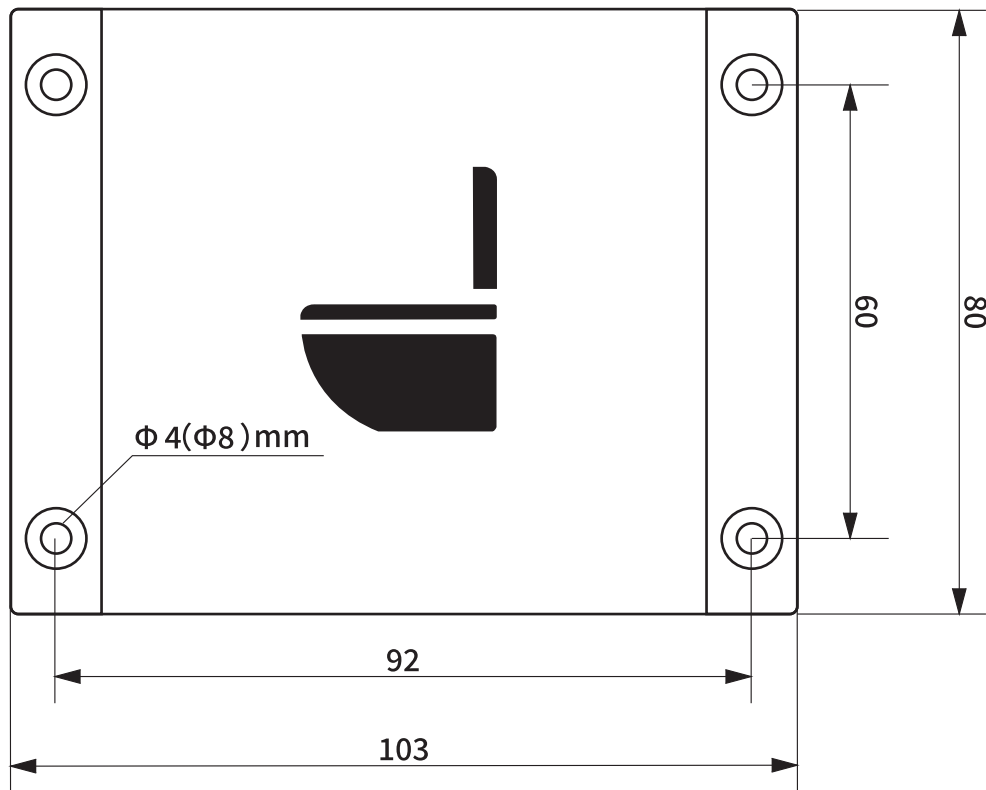

item No.
HS2963

Description
アイアンサイン Lavatory

※商品のサイズには個体差があります。

● Front view

● Side view